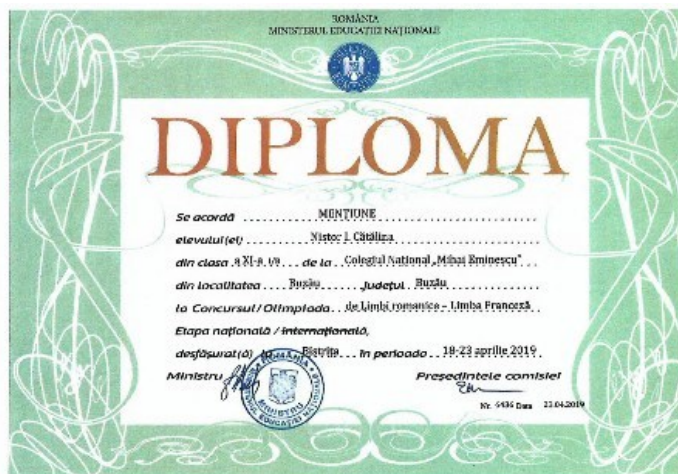

DEL F - Bacalaureat cu mențiunea francofonă

Toți elevii care au obținut DELF B2 au luat examenul de bacalaureat cu mențiunea francofonă.

Performanțe școlare

În perioada 2009-2019, 36 de elevi au participat la olimpiada națională de limba franceză.

- ⇒ 2 Premiul I
- ⇒ 4 Premiul II
- ⇒ 4 Premiul III
- ⇒ 15 Mențiuni